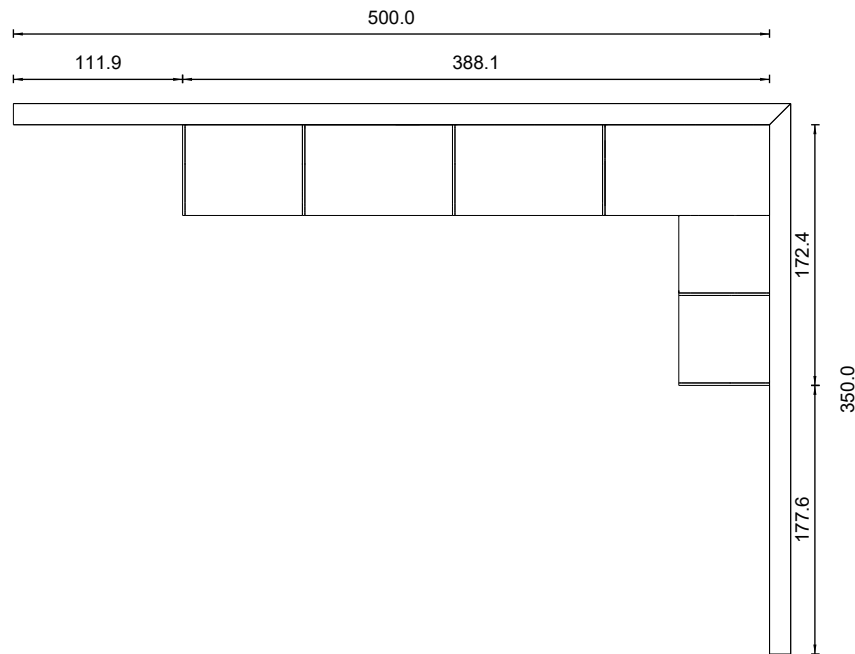

[jj9q 7g9s] M: 1/50 03.01.2025

Kommission

Kunde:

Projektnummer: